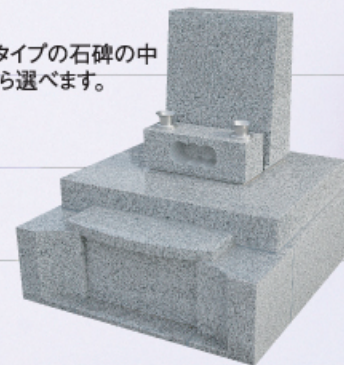

先着順に受付

0.8㎡セット墓地 (6期48区)

完成総額 **65**万円

1.0㎡セット墓地 (6期52区)

完成総額 **75.75**万円

※5タイプの石碑の中から選べます。

1.5㎡セット墓地 (洋型のみ) (6期52区)

完成総額 **98.25**万円